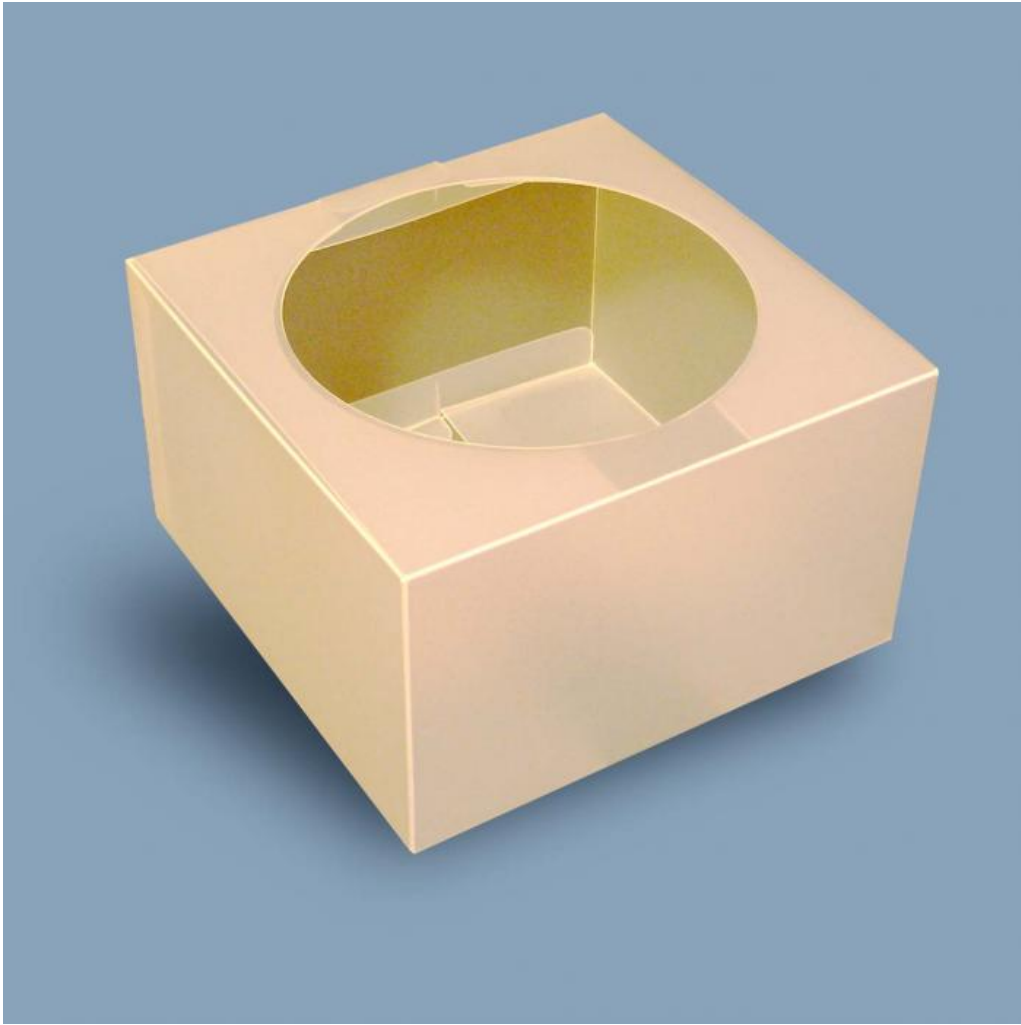

## AF 2661 Box

Width: 150 | Depth: 150  
Height: 90 | Thickness: 0,8