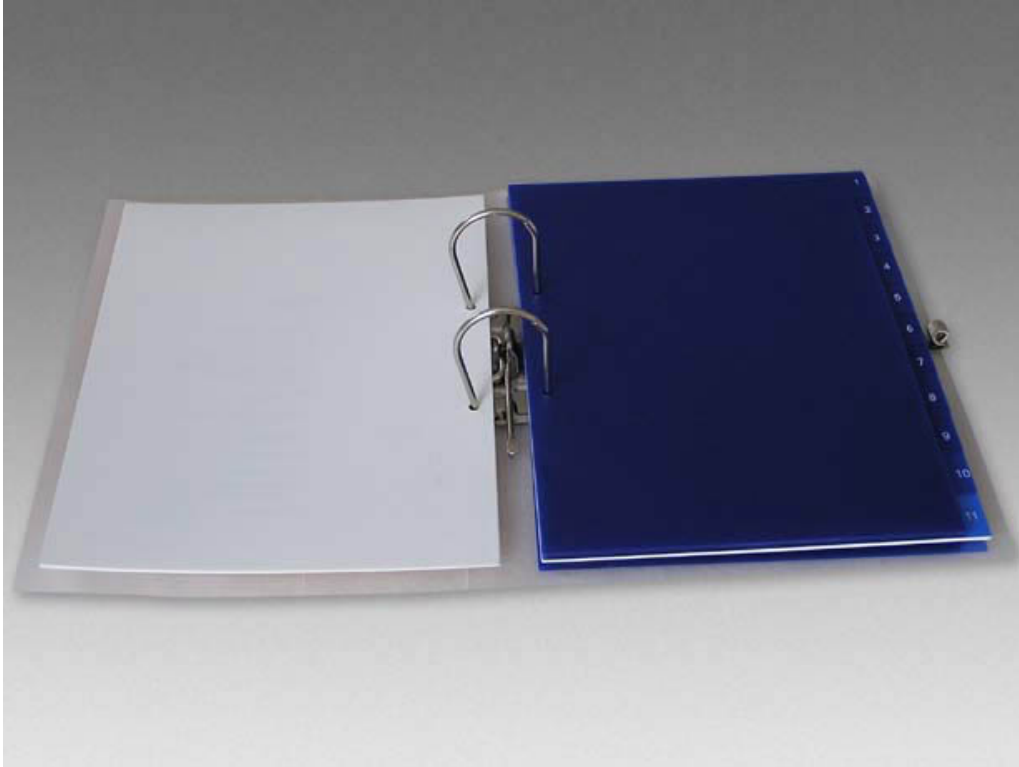

AF 2321+5 Divider 11 Set A4

Width: 297 | Depth: 0
Height: 210 | Thickness: 0,5