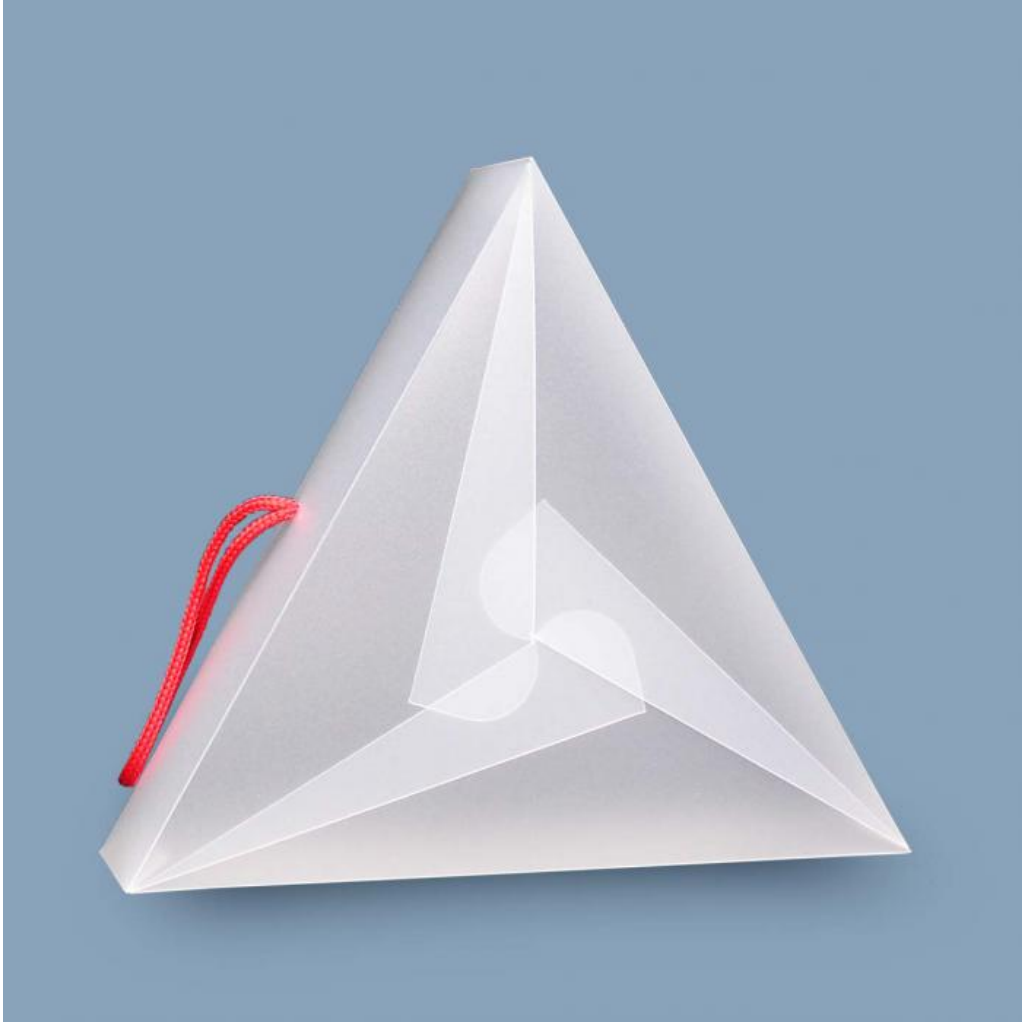

AF 3681 Box

Width: 230 | Depth: 230
Height: 60 | Thickness: 0,5