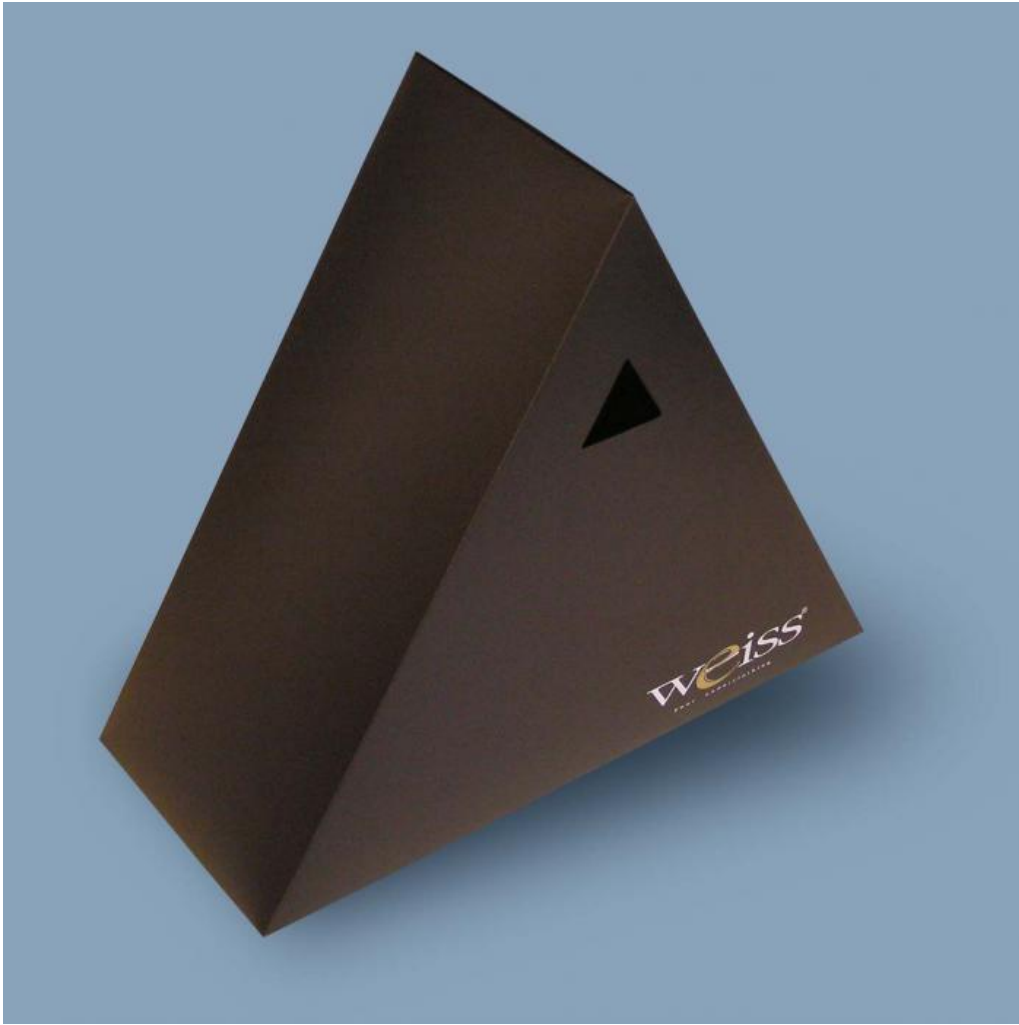

## AF 2793-C Box black

Width: 250 | Depth: 250  
Height: 100 | Thickness: 0,5