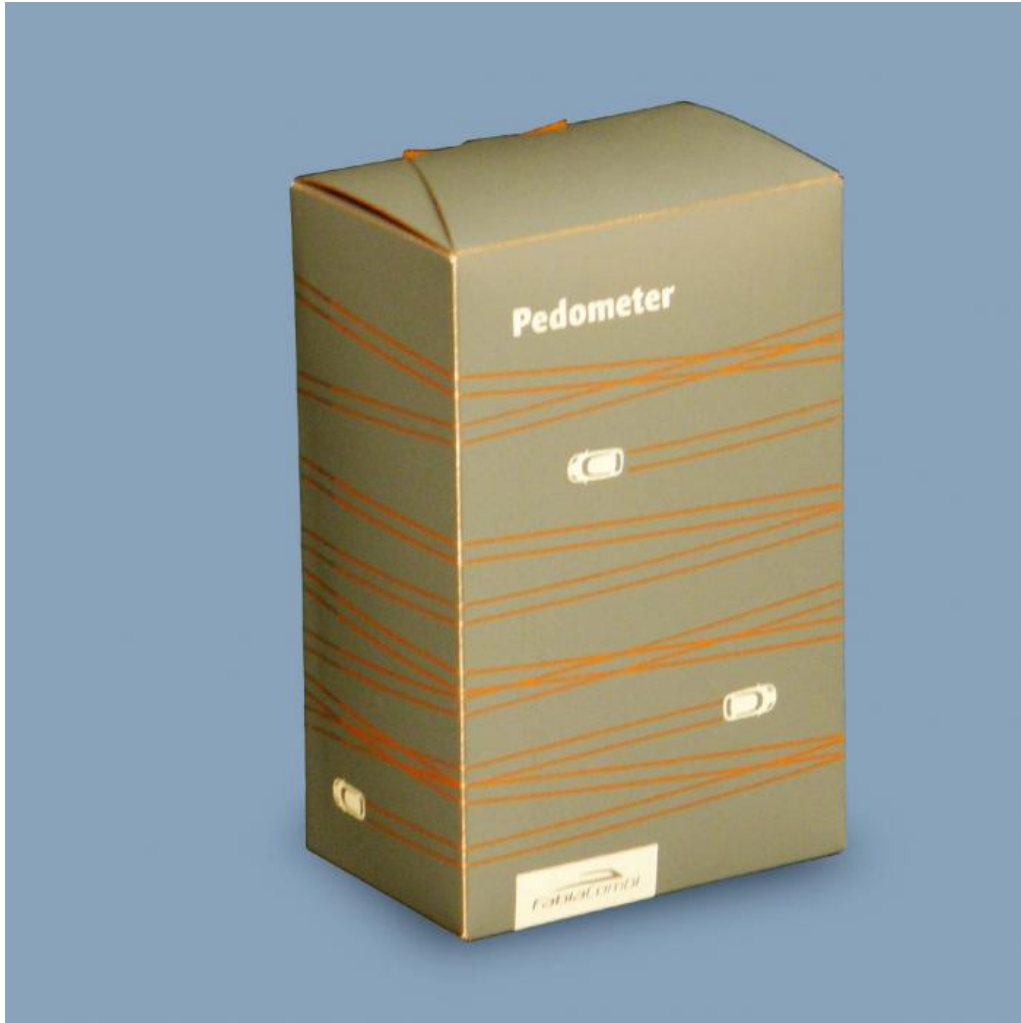

AF 1841 Box

Width: 70 | Depth: 46
Height: 110 | Thickness: 0,5