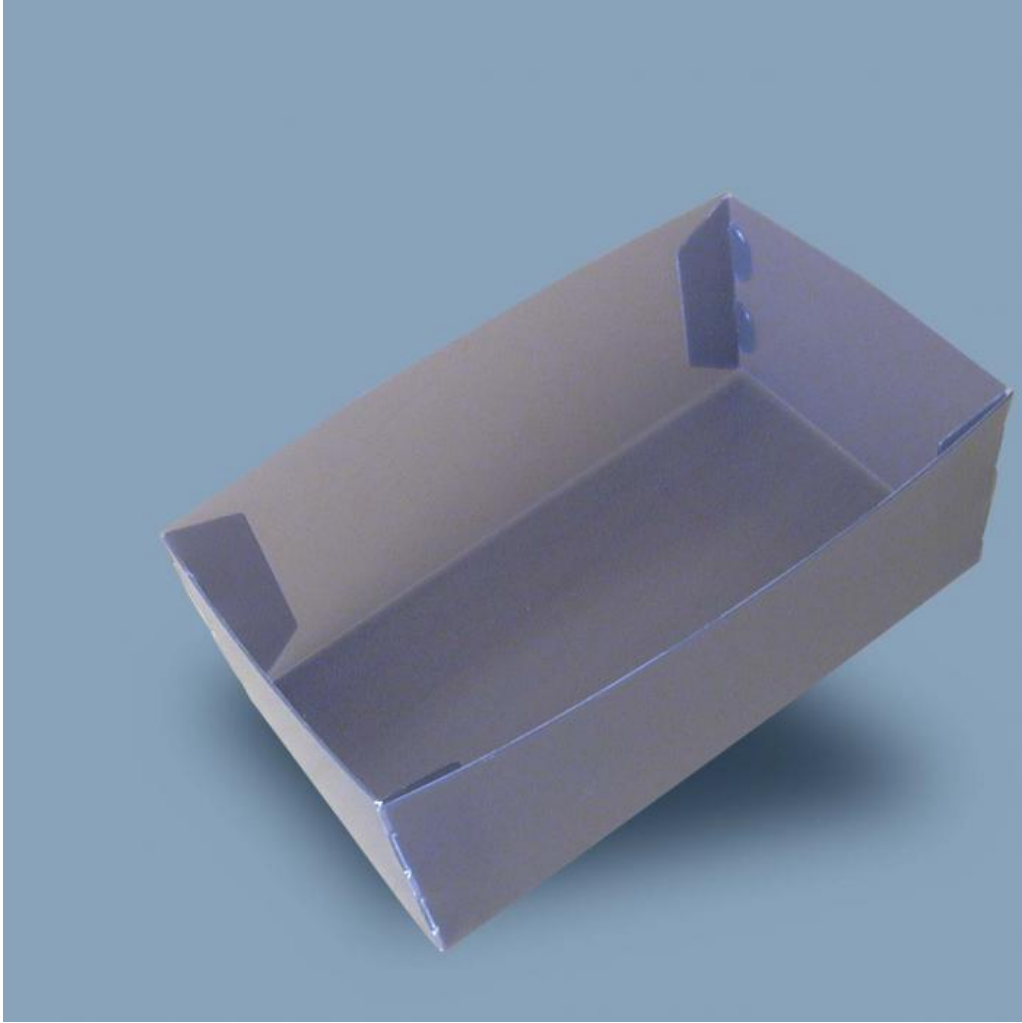

AF 0081 Box

Width: 180 | Depth: 100
Height: 70 | Thickness: 0,5