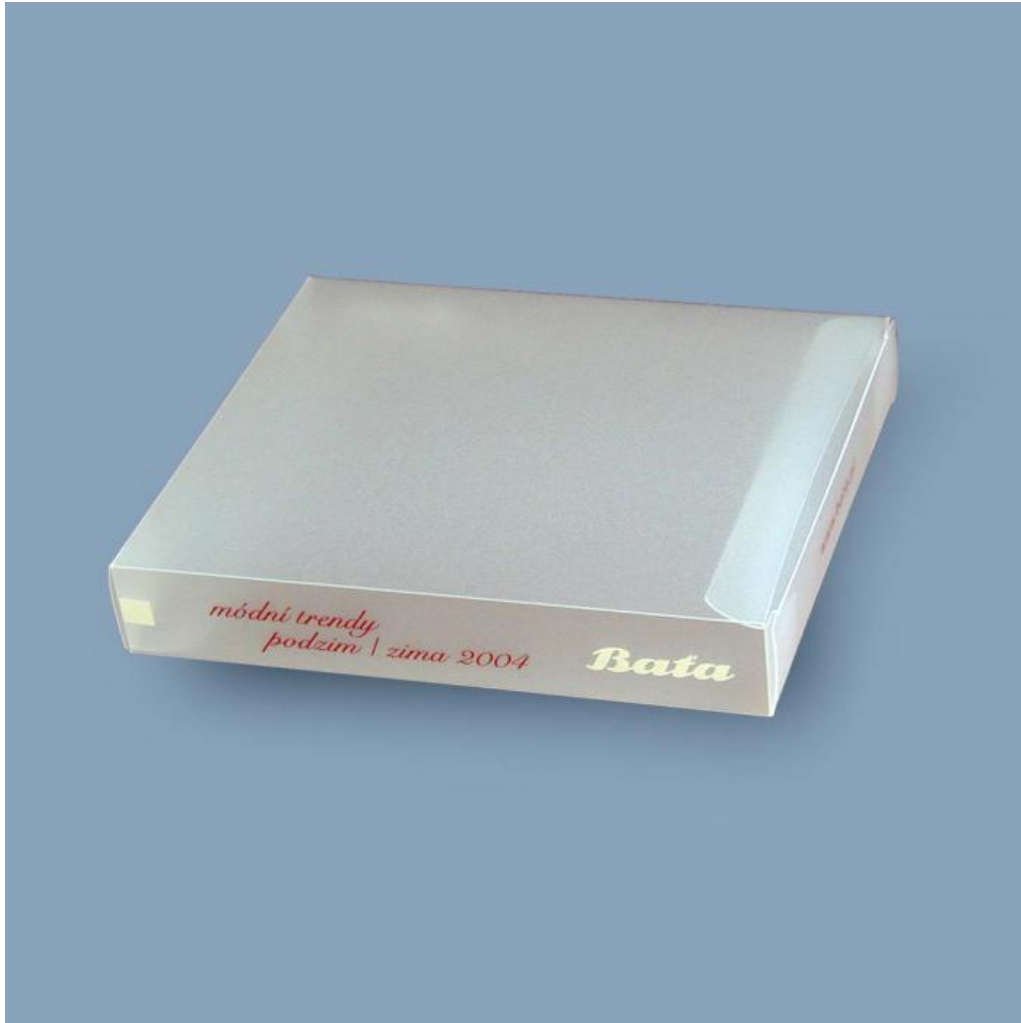

RE 0621 Box

Breite: 156 | Tiefe: 27
Höhe: 132 | Stärke: 0,5