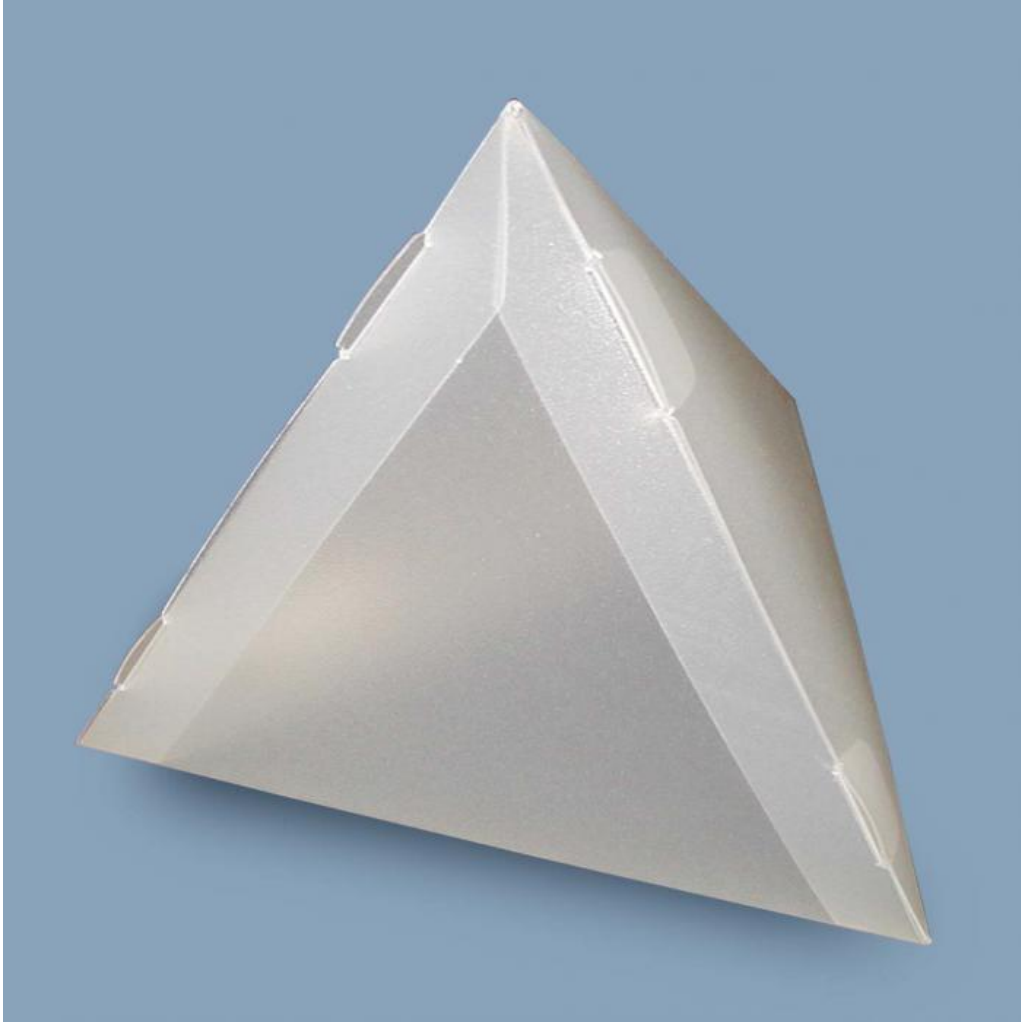

AF1451 Box Pyramide

Breite: 140 | Tiefe: 140
Höhe: 140 | Stärke: 0,5