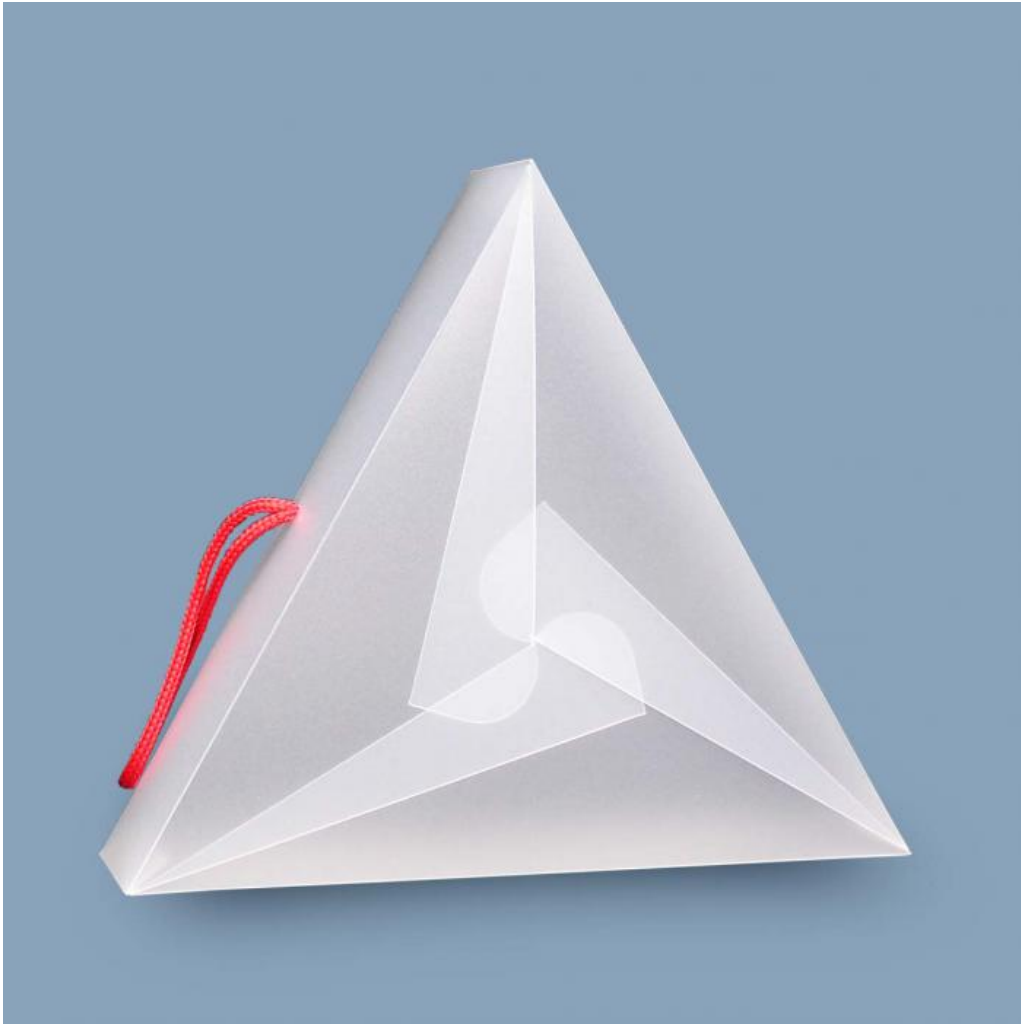

AF 3681 Box

Breite: 230 | Tiefe: 230
Höhe: 60 | Stärke: 0,5