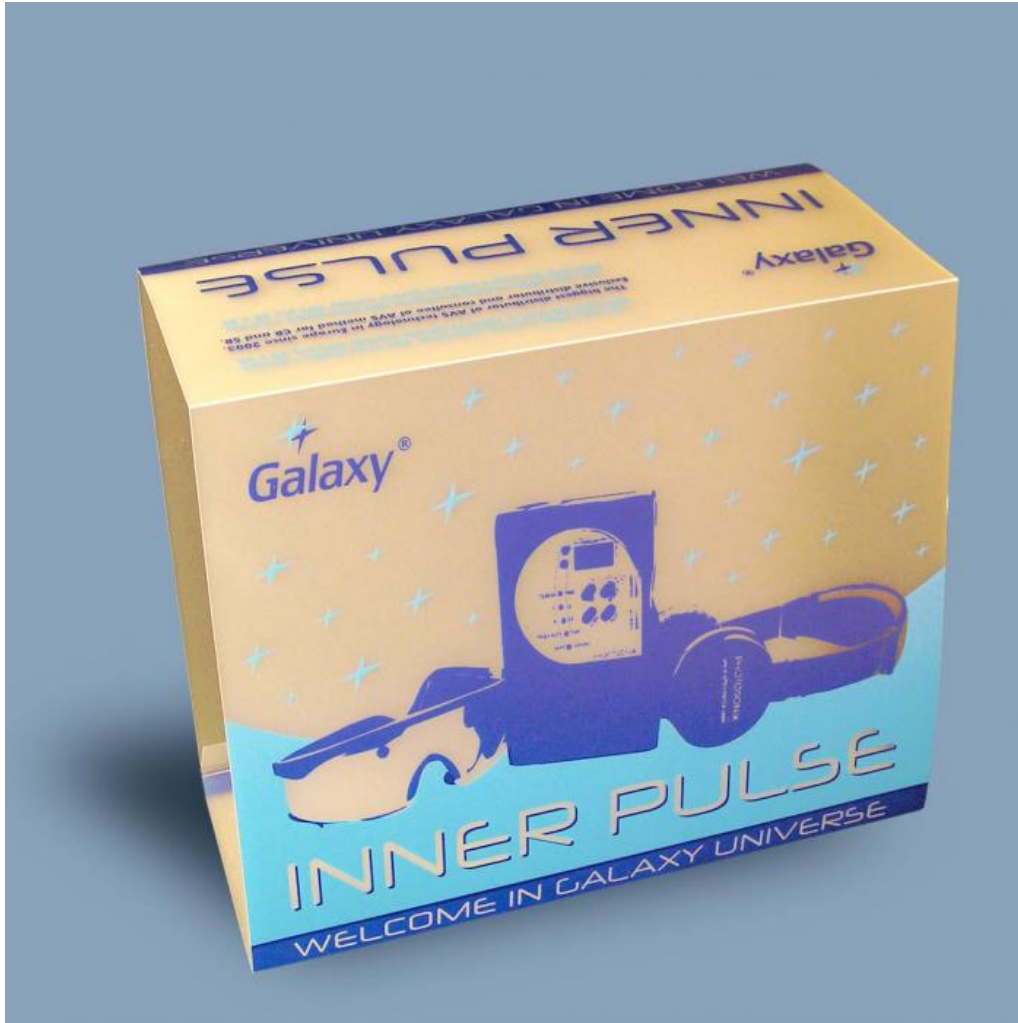

AF 2721 Ärmel

Breite: 208 | Tiefe: 123
Höhe: 281 | Stärke: 0,5