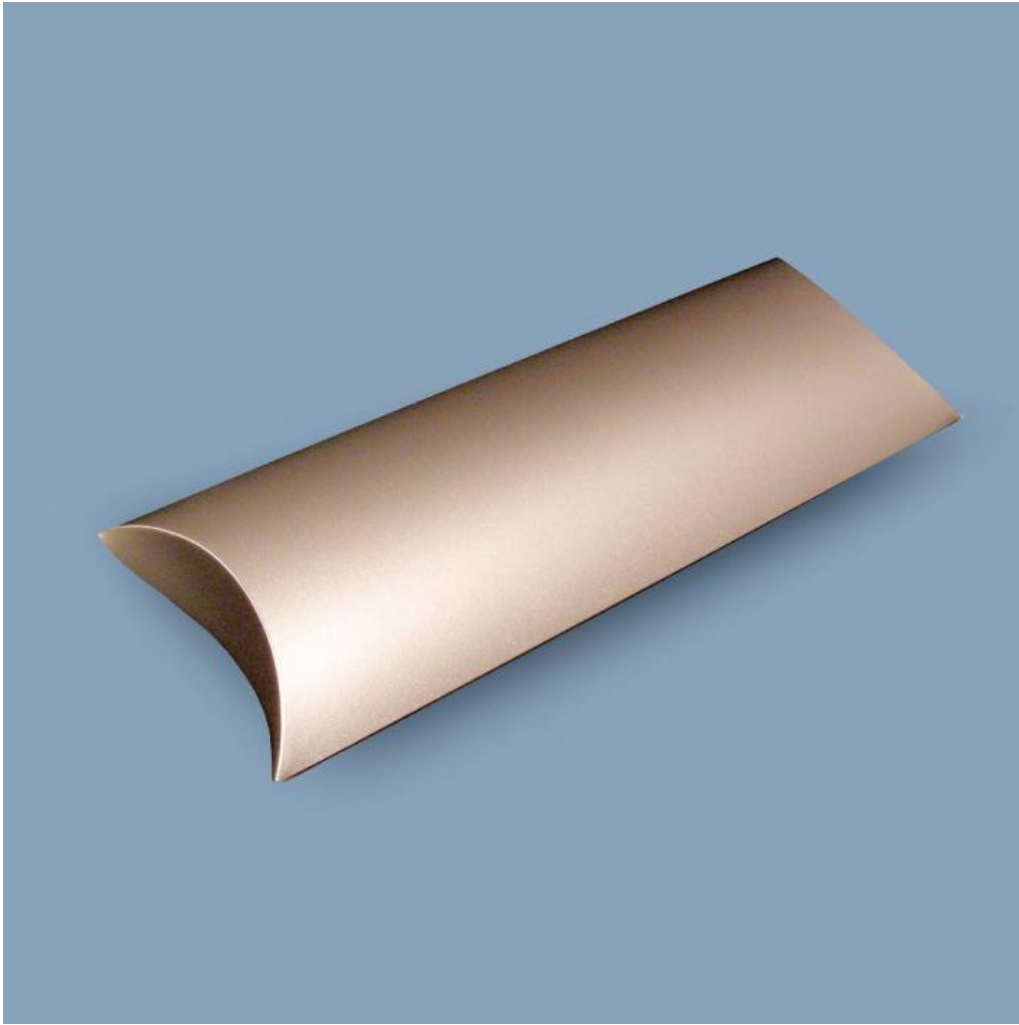

AF 2072 Tube metal

Breite: 99 | Tiefe: 35
Höhe: 225 | Stärke: 0,5