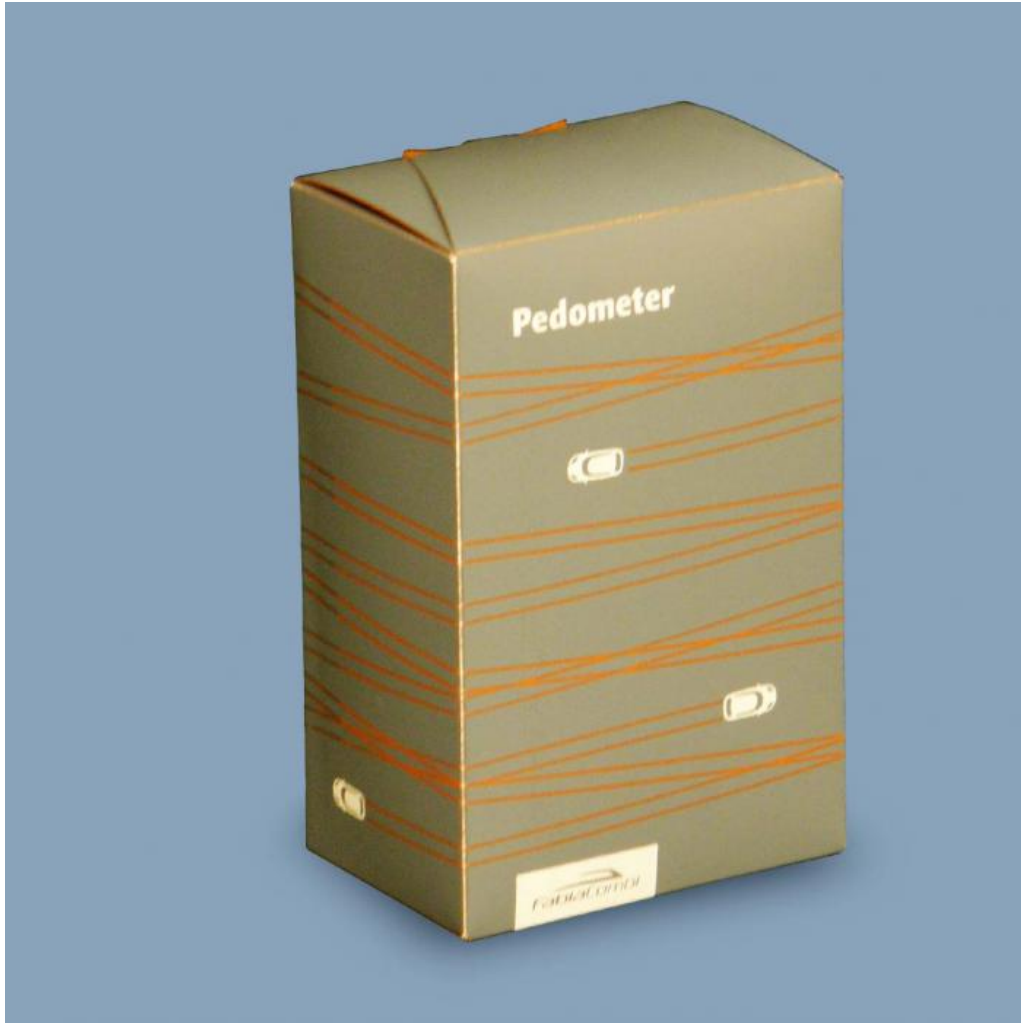

AF 1841 Box

Breite: 70 | Tiefe: 46
Höhe: 110 | Stärke: 0,5