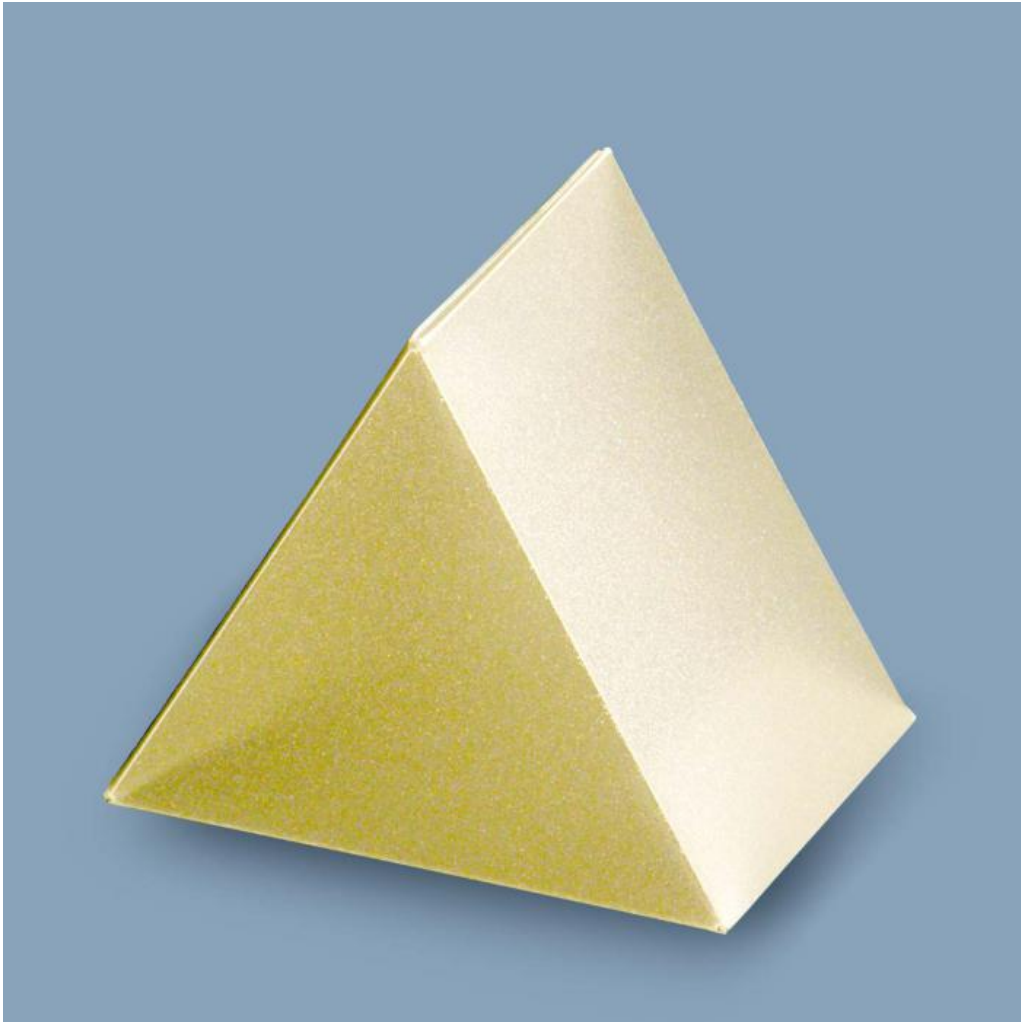

AF 1770 Box Dreieck klar 0,5

Breite: 63 | Tiefe: 63
Höhe: 44 | Stärke: 0,5