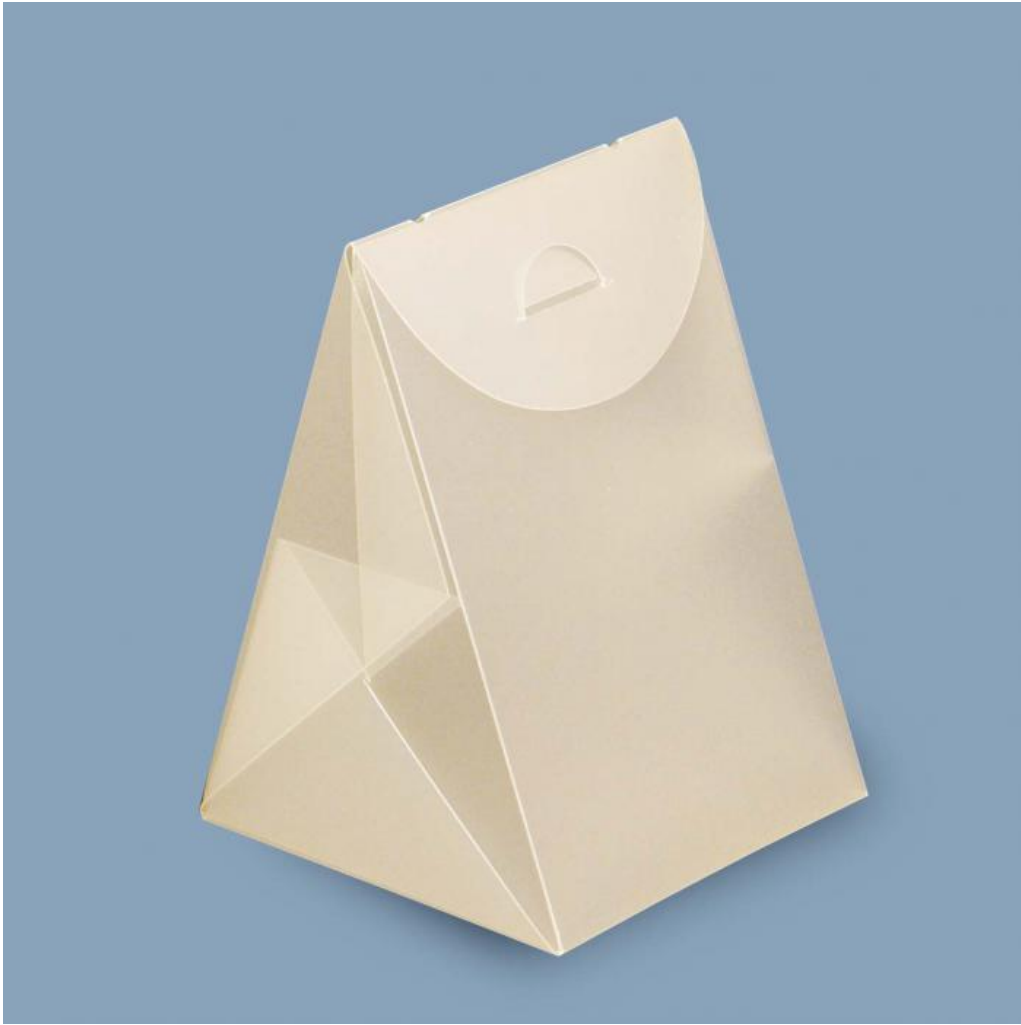

AF 1621 Box

Breite: 154 | Tiefe: 104
Höhe: 100 | Stärke: 0,5