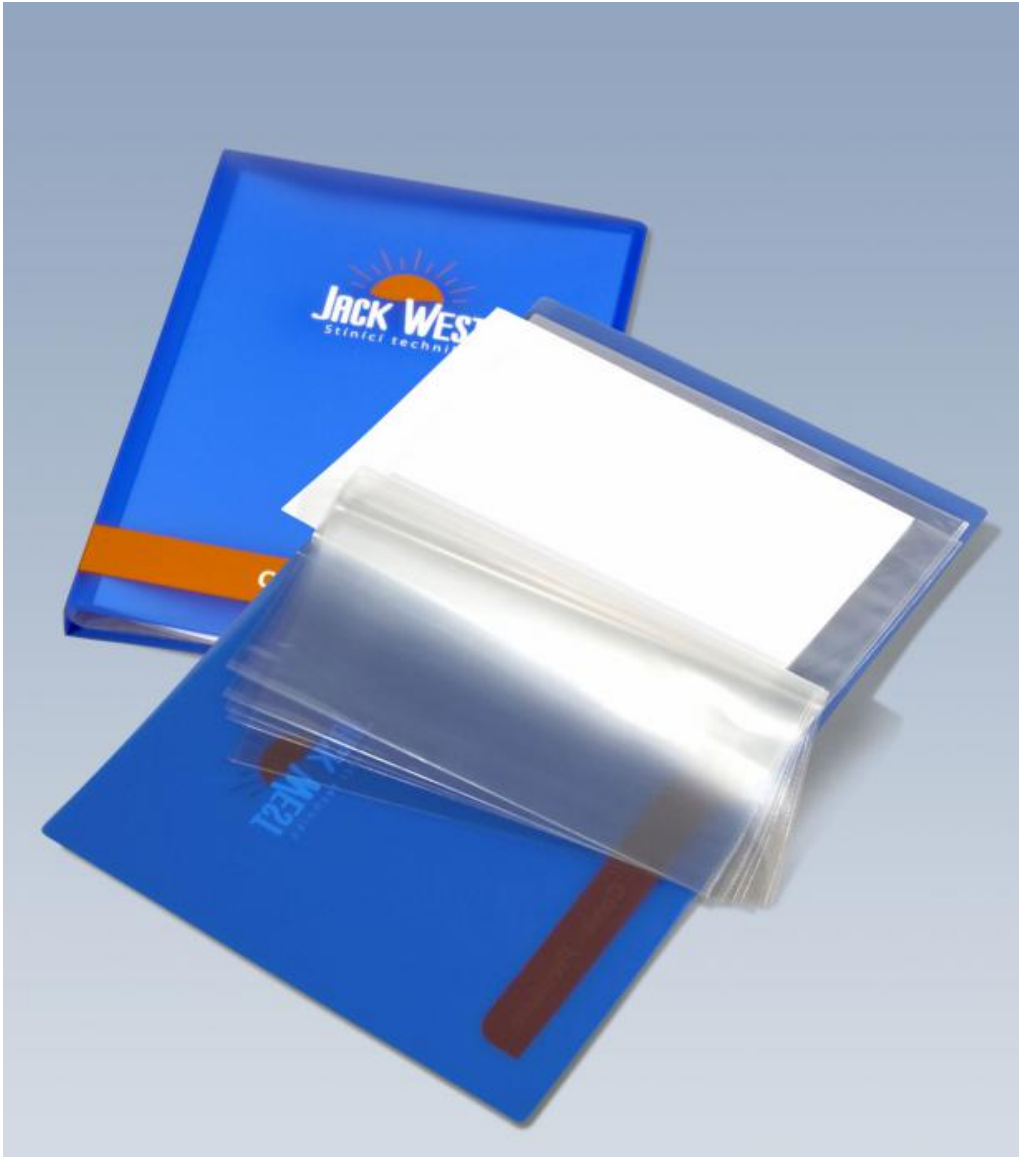

AF 1495 Show Album A4 blau

Breite: 228 | Tiefe: 23
Höhe: 312 | Stärke: 0,8