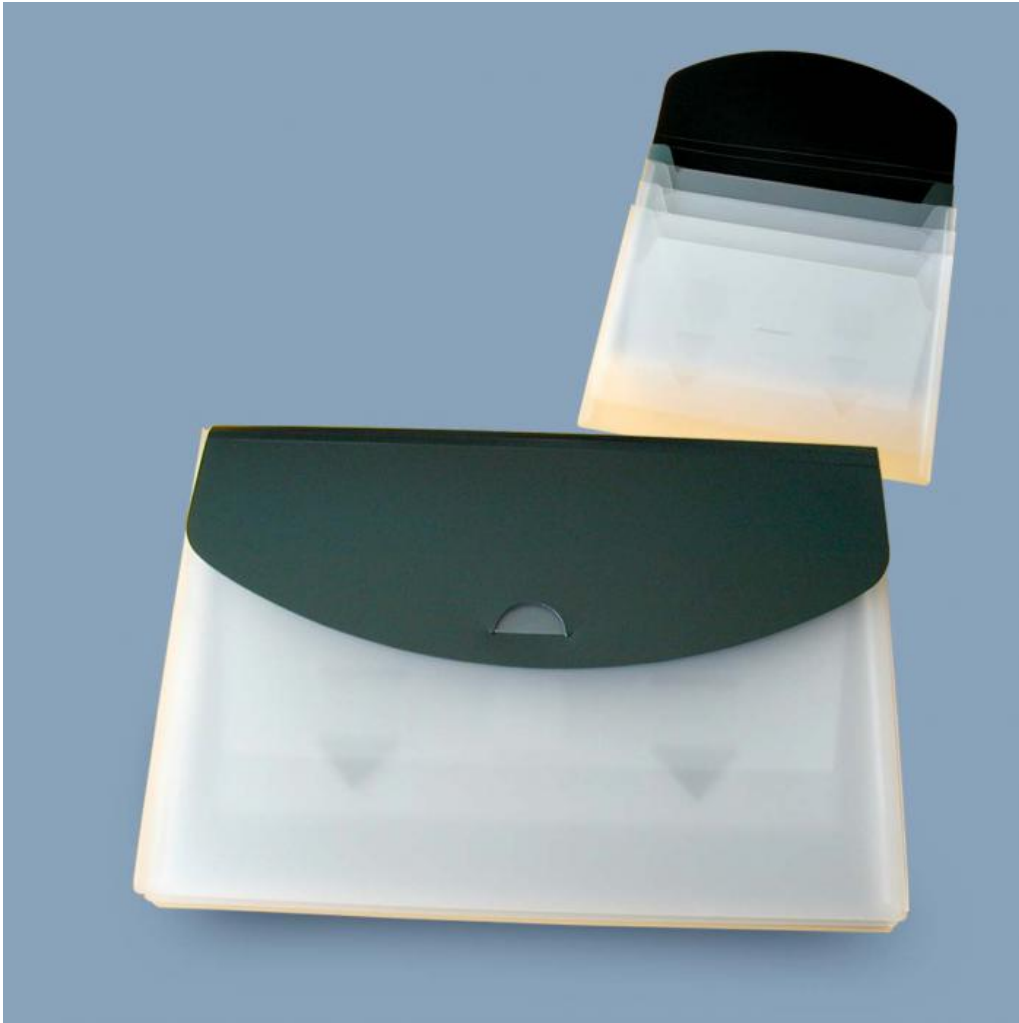

AF 1301 Mappe mit drei Taschen

Breite: 320 | Tiefe: 7
Höhe: 225 | Stärke: 0,5