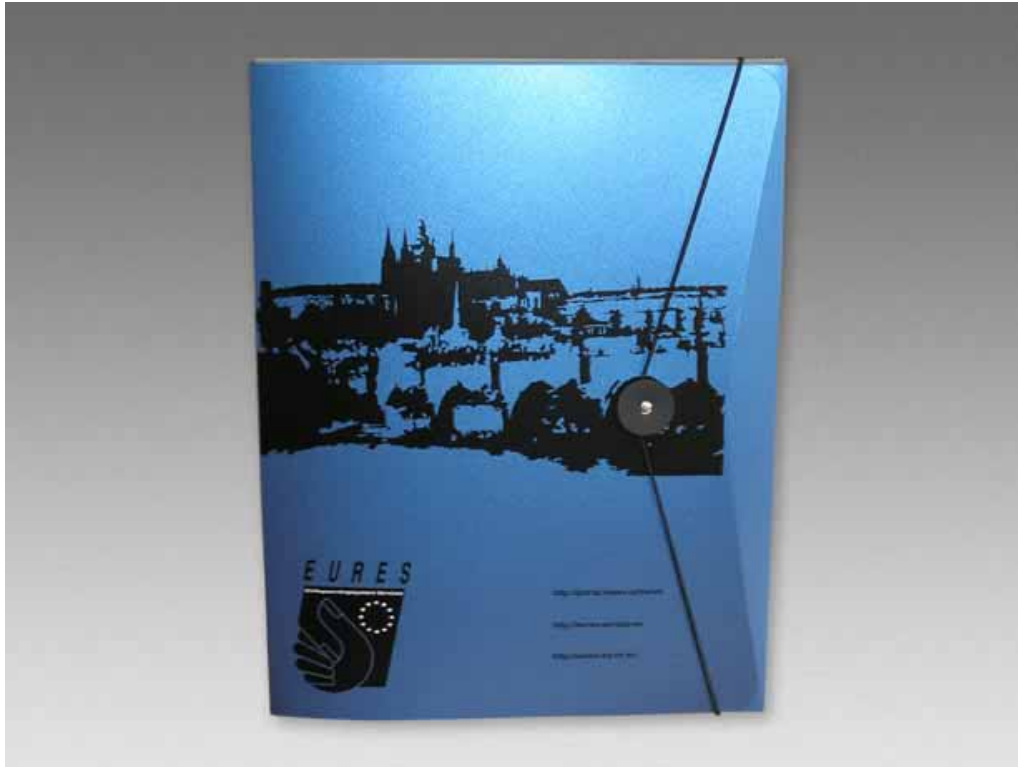

AF 1061 Mappe

Breite: 240 | Tiefe: 21
Höhe: 320 | Stärke: 0,8