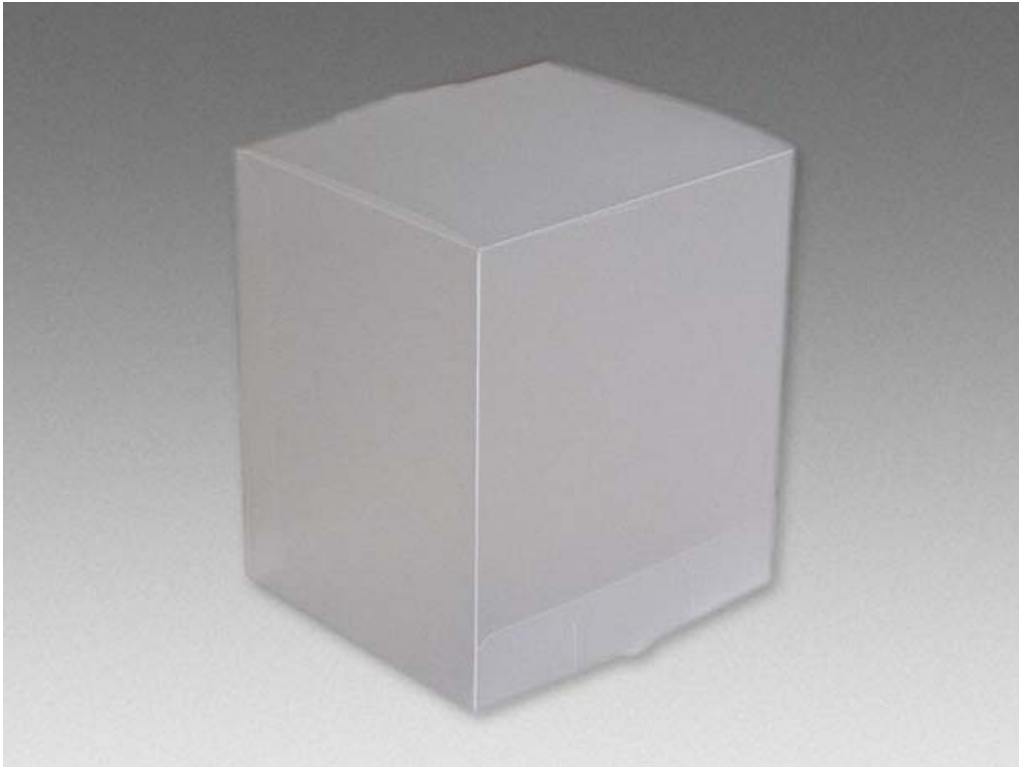

## **AF 0561 Box**

Breite: 90 | Tiefe: 80  
Höhe: 105 | Stärke: 0,5