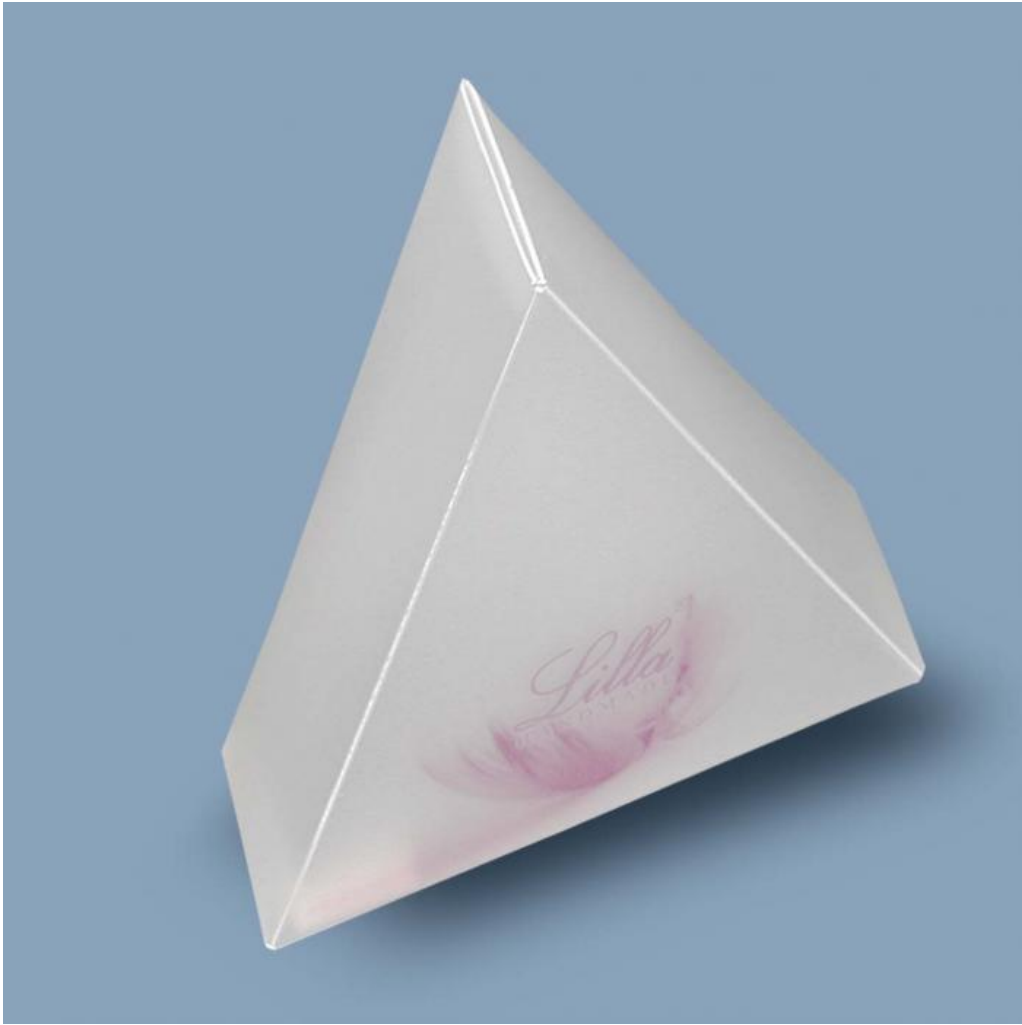

AF 0541Box 3x100x30

Breite: 100 | Tiefe: 100
Höhe: 30 | Stärke: 0,5