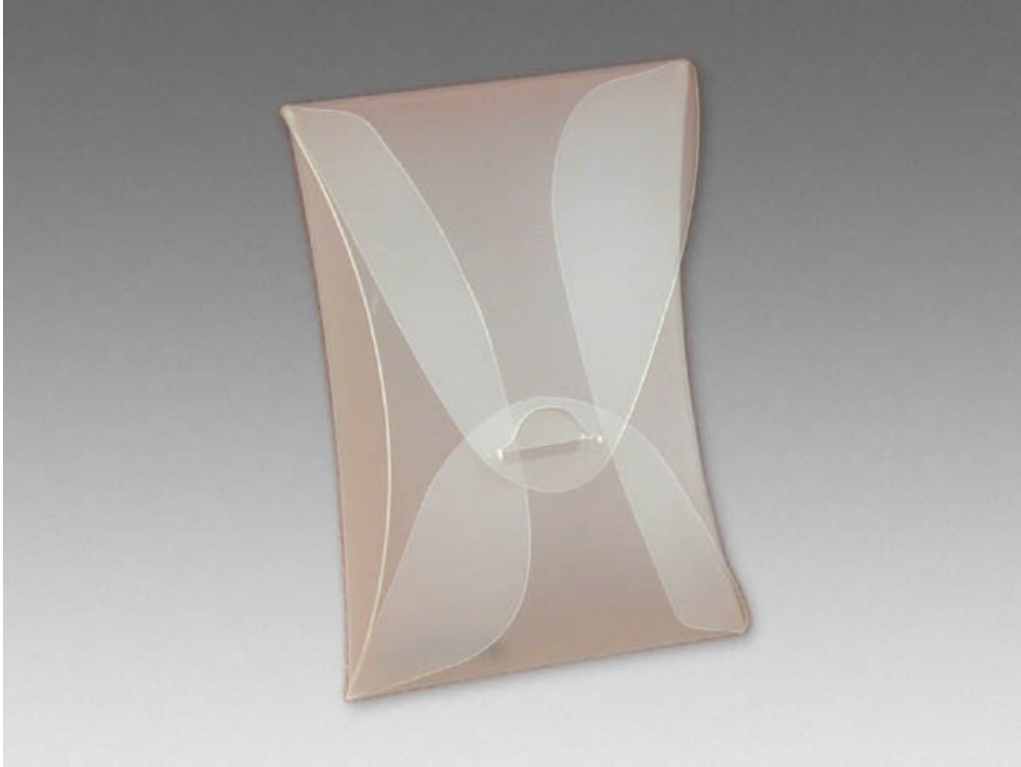

AF 0331 Box 114x25x158

Breite: 114 | Tiefe: 25
Höhe: 158 | Stärke: 0,5