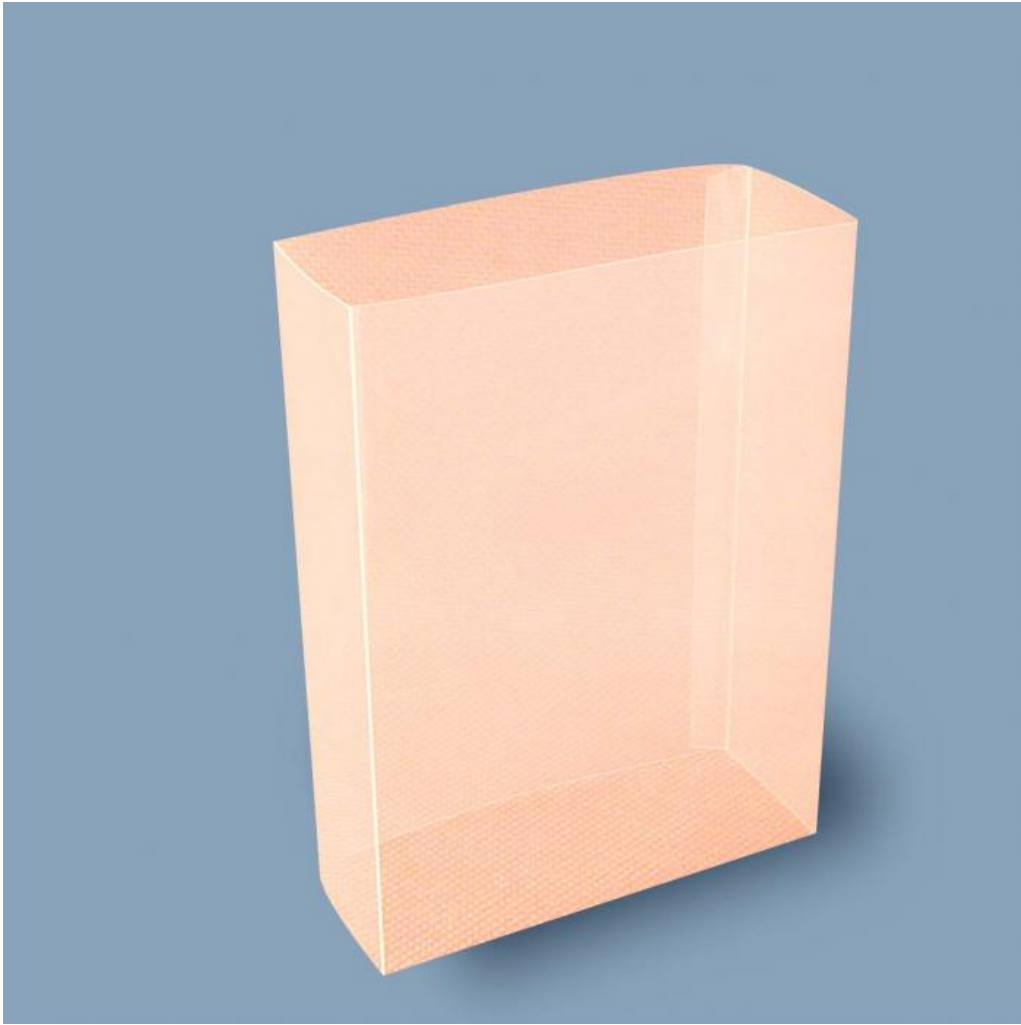

AF 0251 Box 220x50x280

Breite: 220 | Tiefe: 50
Höhe: 280 | Stärke: 0,5