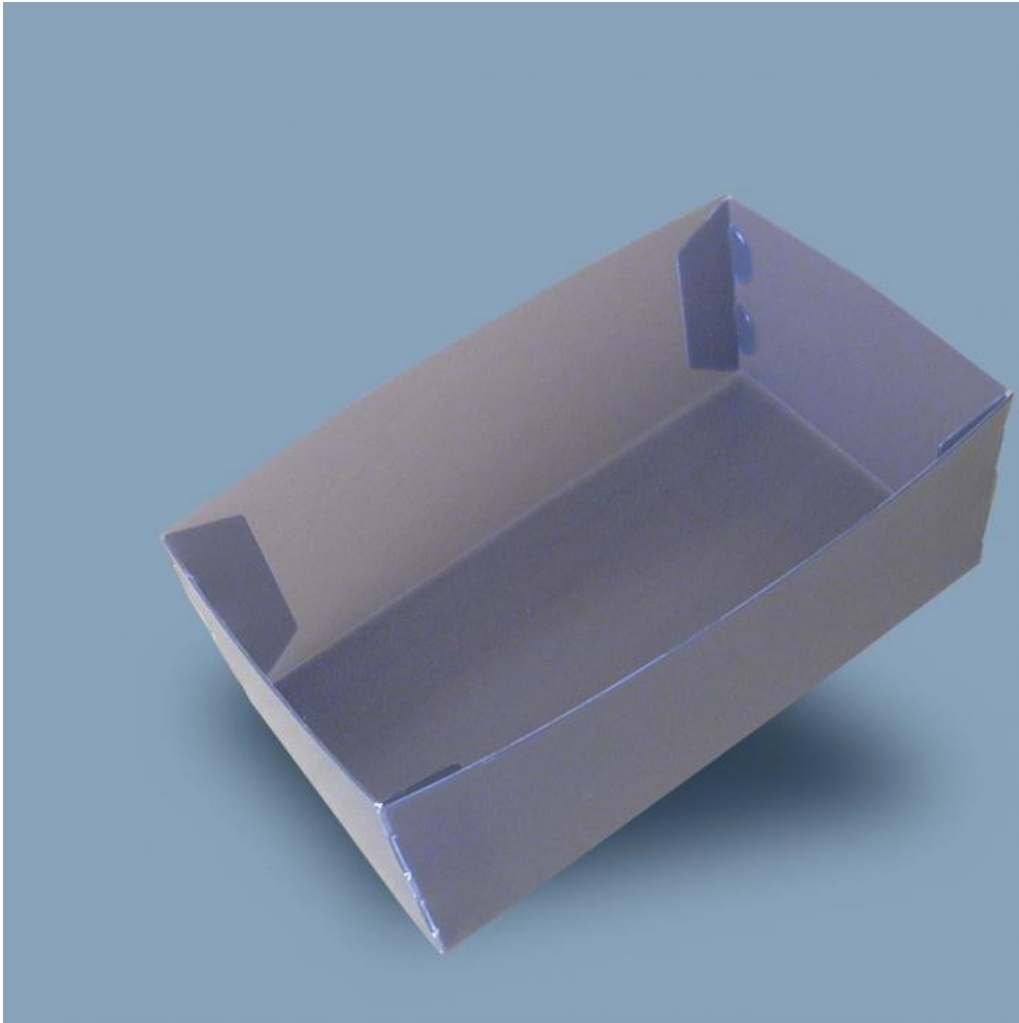

## AF 0081 Box

Breite: 180 | Tiefe: 100  
Höhe: 70 | Stärke: 0,5