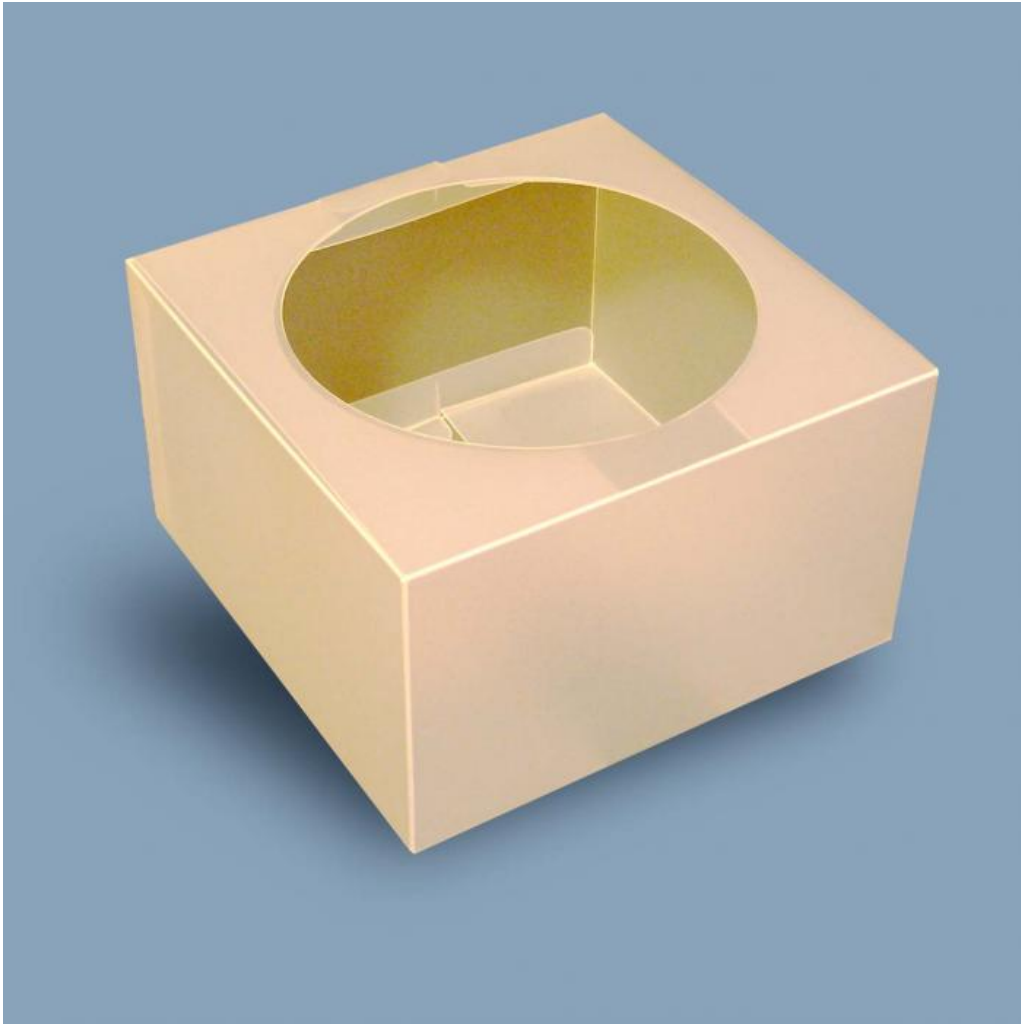

AF 2661 Krabička

Šířka: 150 | Hloubka: 150
Výška: 90 | Tloušťka: 0,8