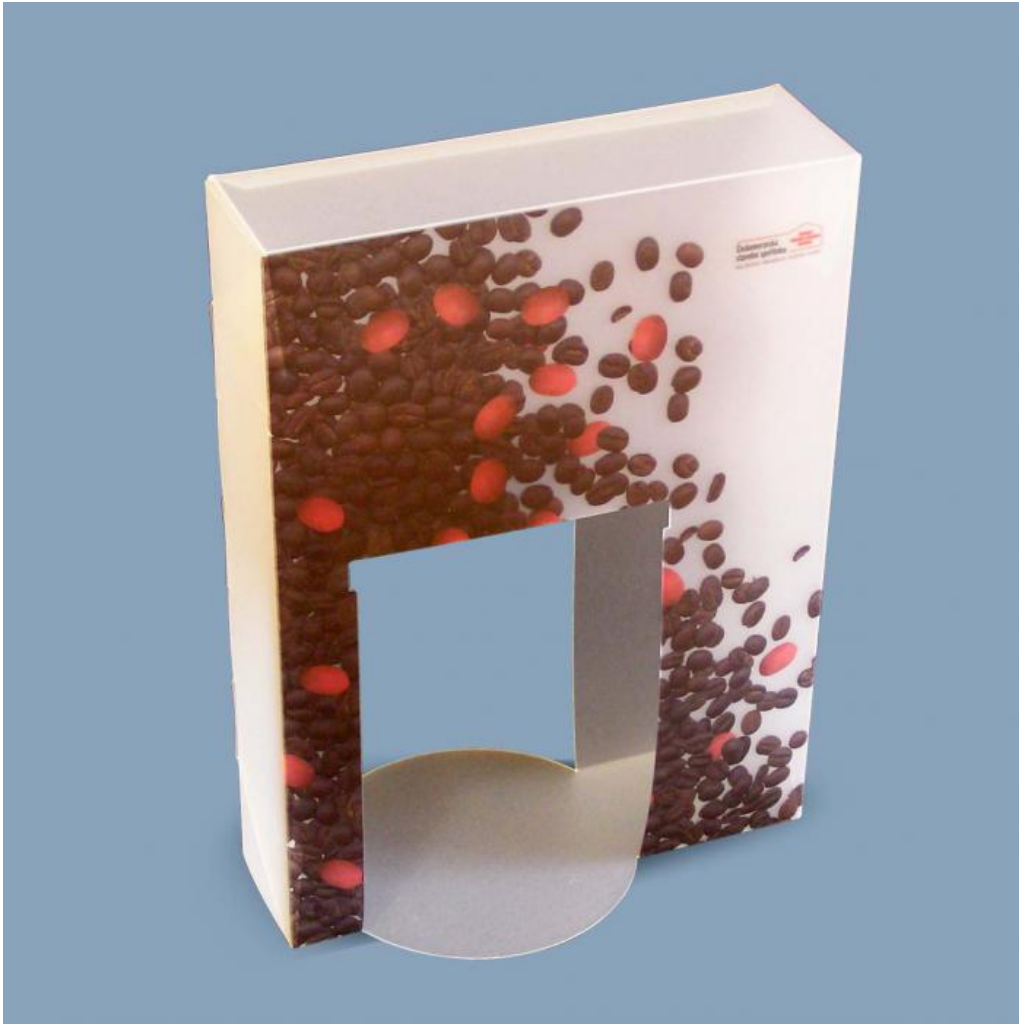

## AF 2621 Krabice

Šířka: 226 | Hloubka: 47  
Výška: 170 | Tloušťka: 0,5