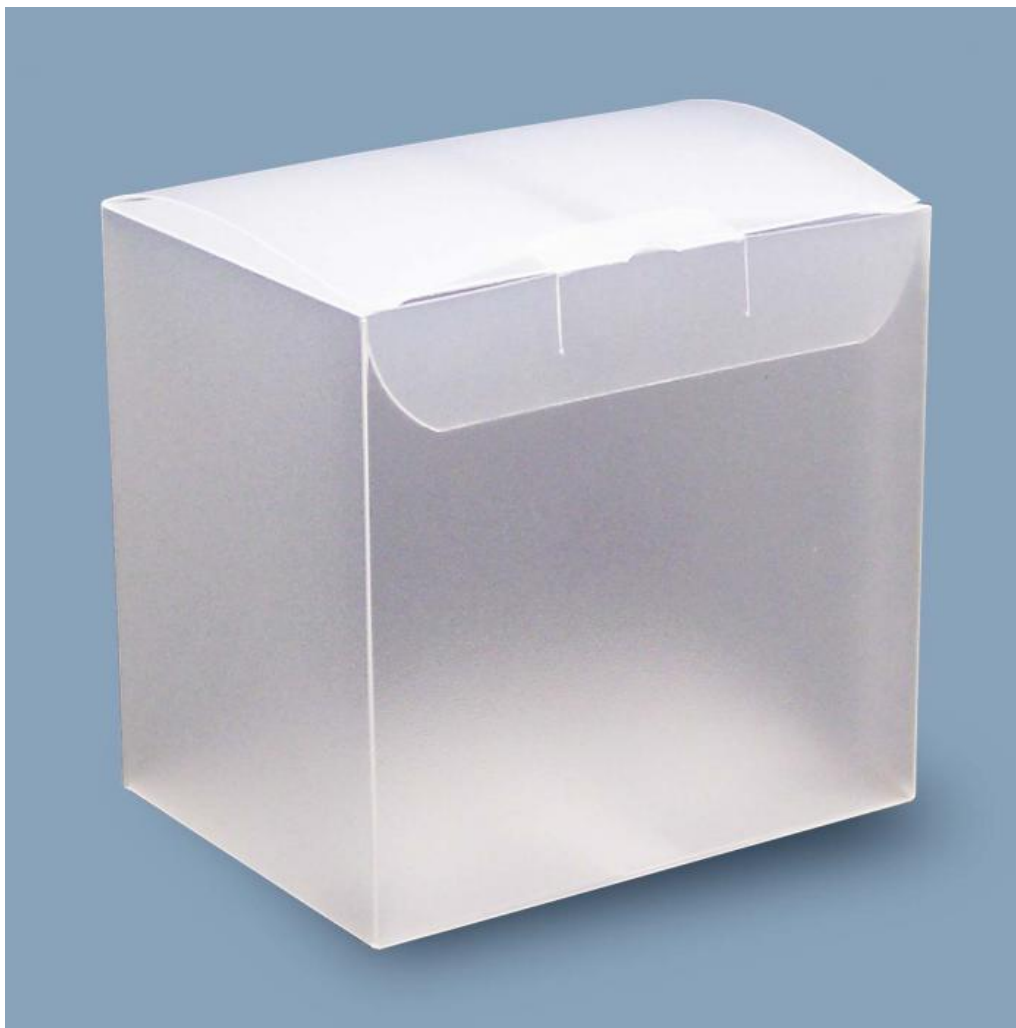

AF 2270 Box čirý

Šířka: 108 | Hloubka: 85
Výška: 105 | Tloušťka: 0,5