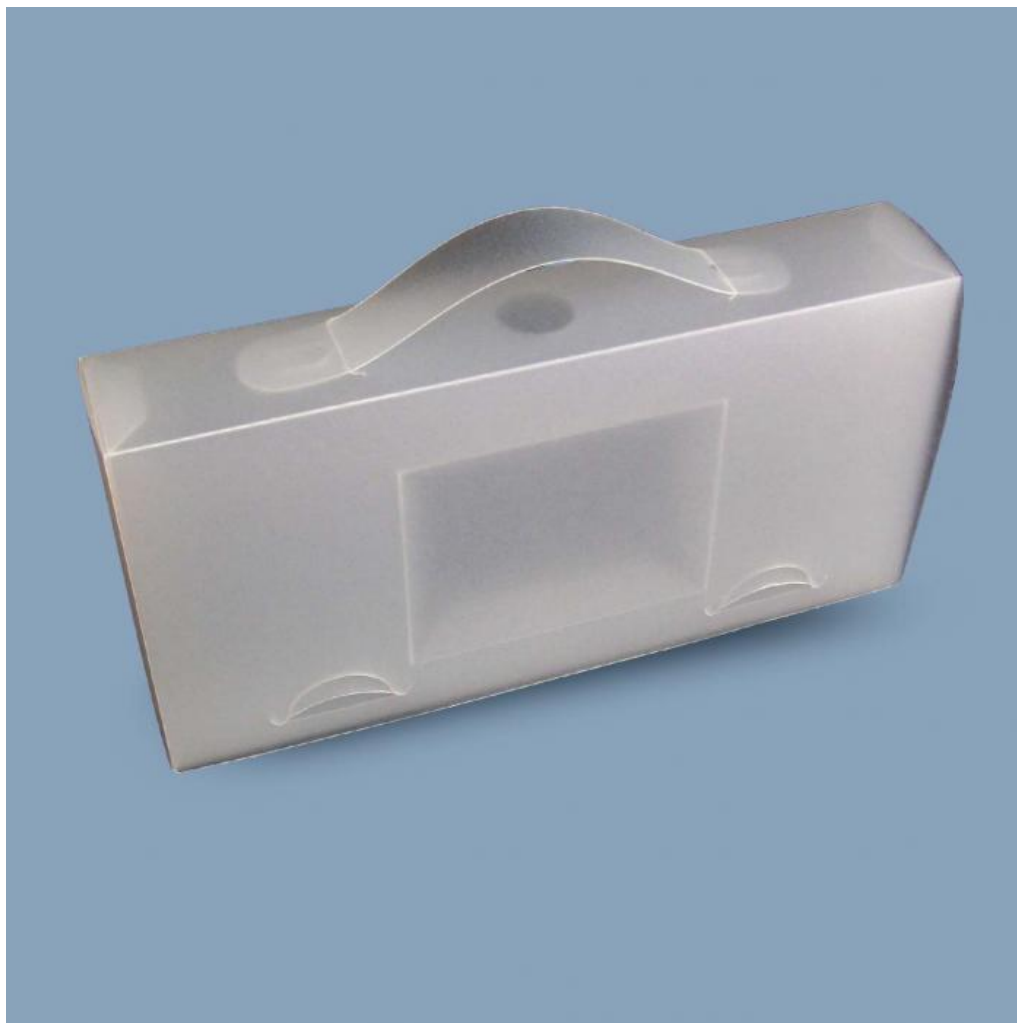

AF 2242-15 Kufřík

Šířka: 220 | Hloubka: 40
Výška: 110 | Tloušťka: 0,5