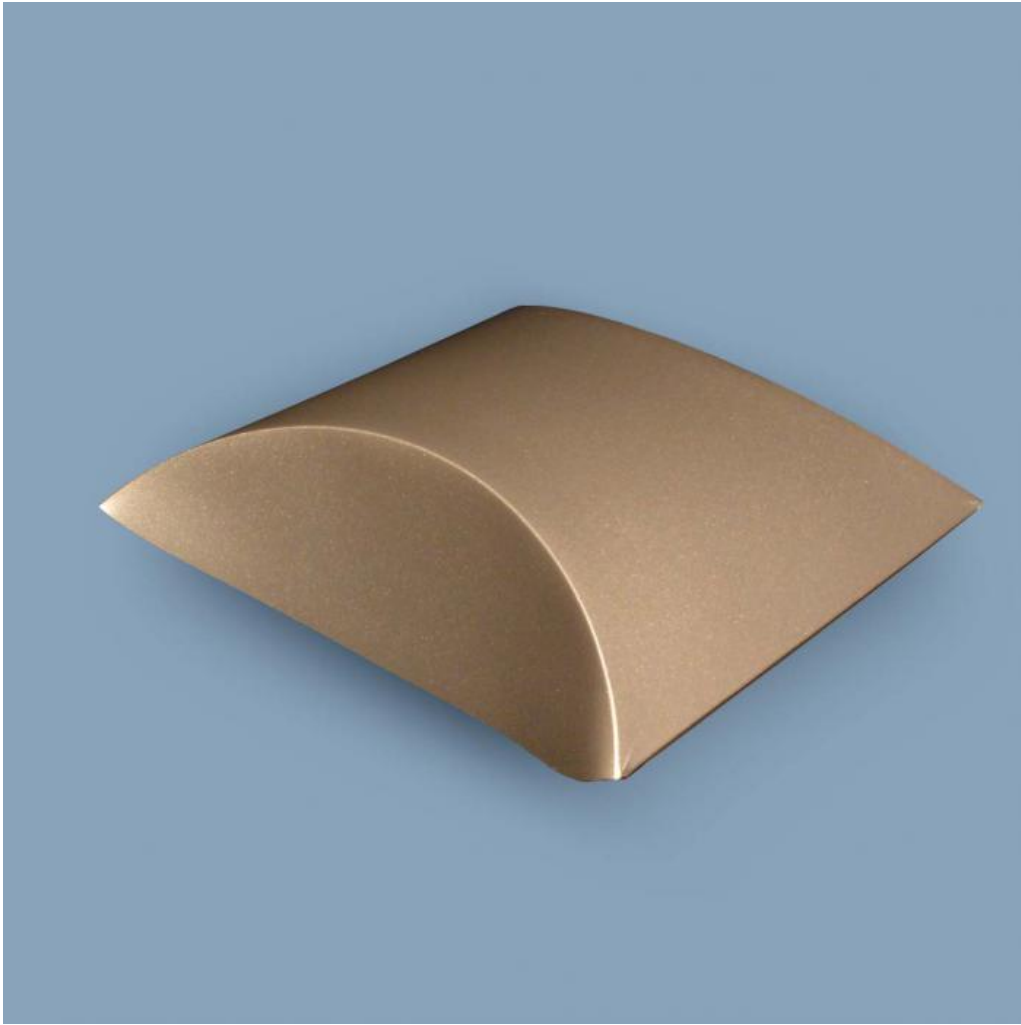

## AF 2052 Tuba metal

Šířka: 130 | Hloubka: 56  
Výška: 155 | Tloušťka: 0,5