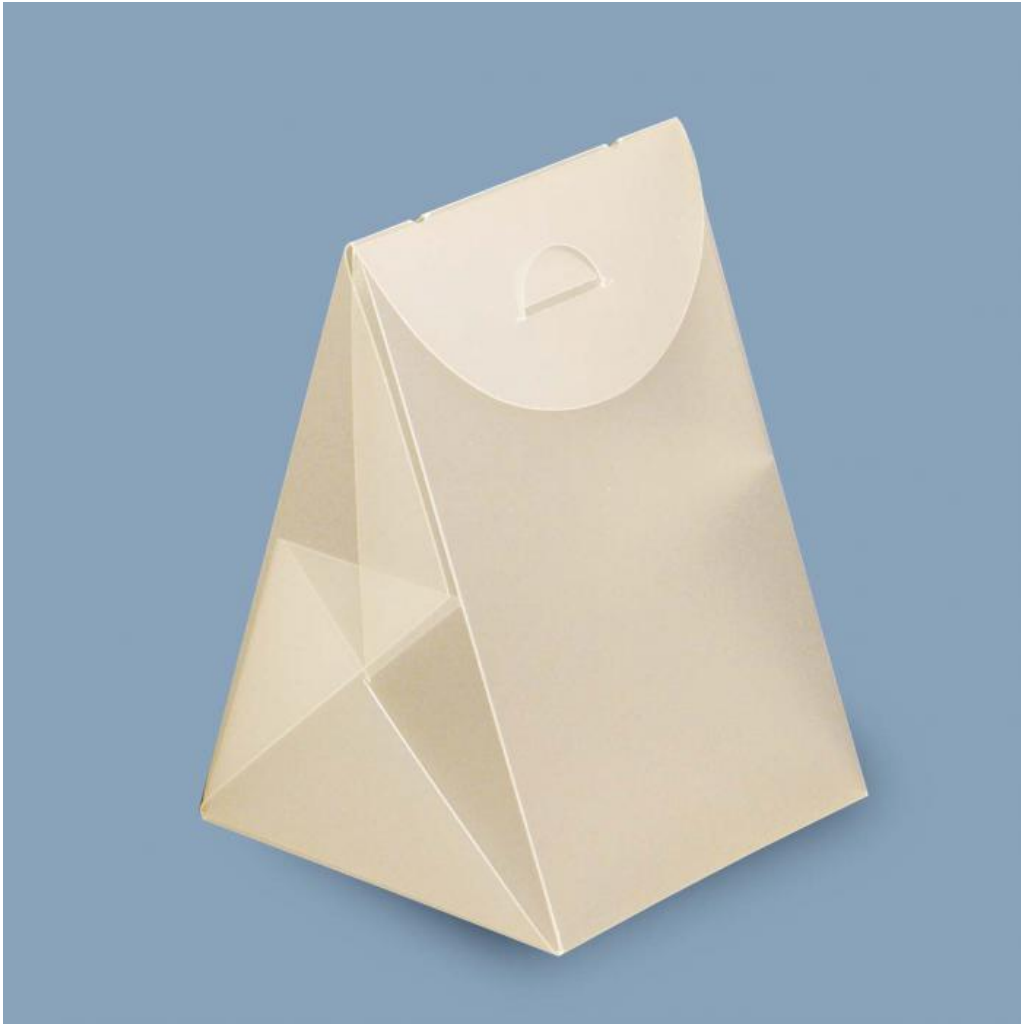

AF 1621 Krabička

Šířka: 154 | Hloubka: 104
Výška: 100 | Tloušťka: 0,5