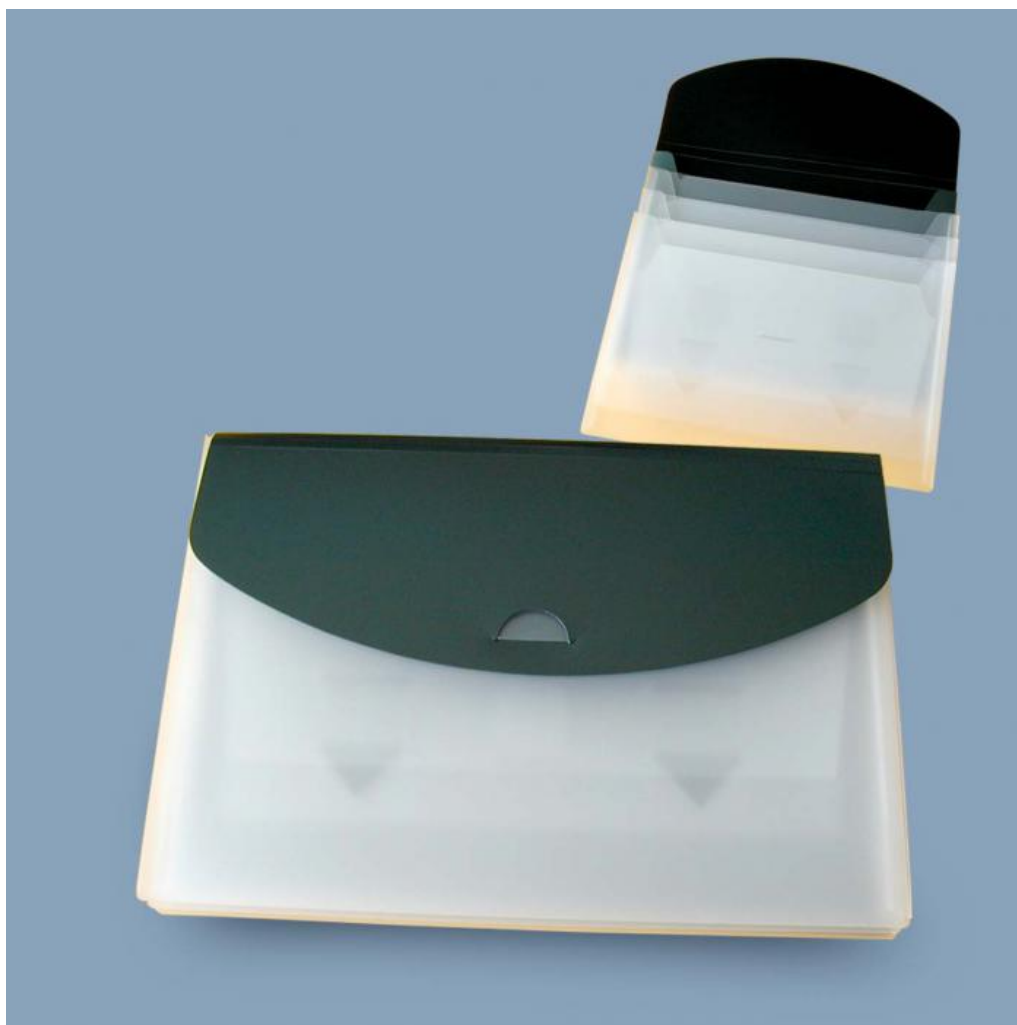

AF 1301 Složka se třemi kapsami

Šířka: 320 | Hloubka: 7
Výška: 225 | Tloušťka: 0,5