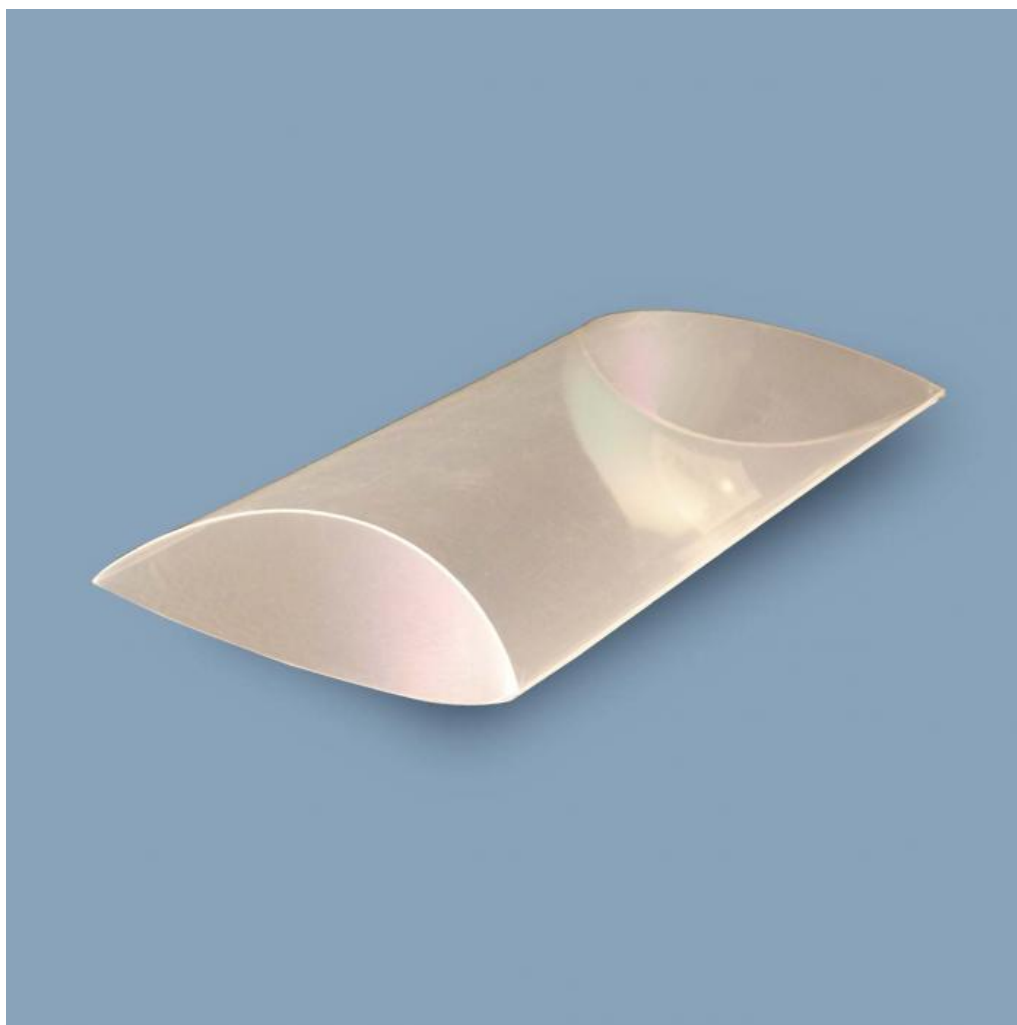

AF 0990 Tuba

Šířka: 115 | Hloubka: 37
Výška: 190 | Tloušťka: 0,5