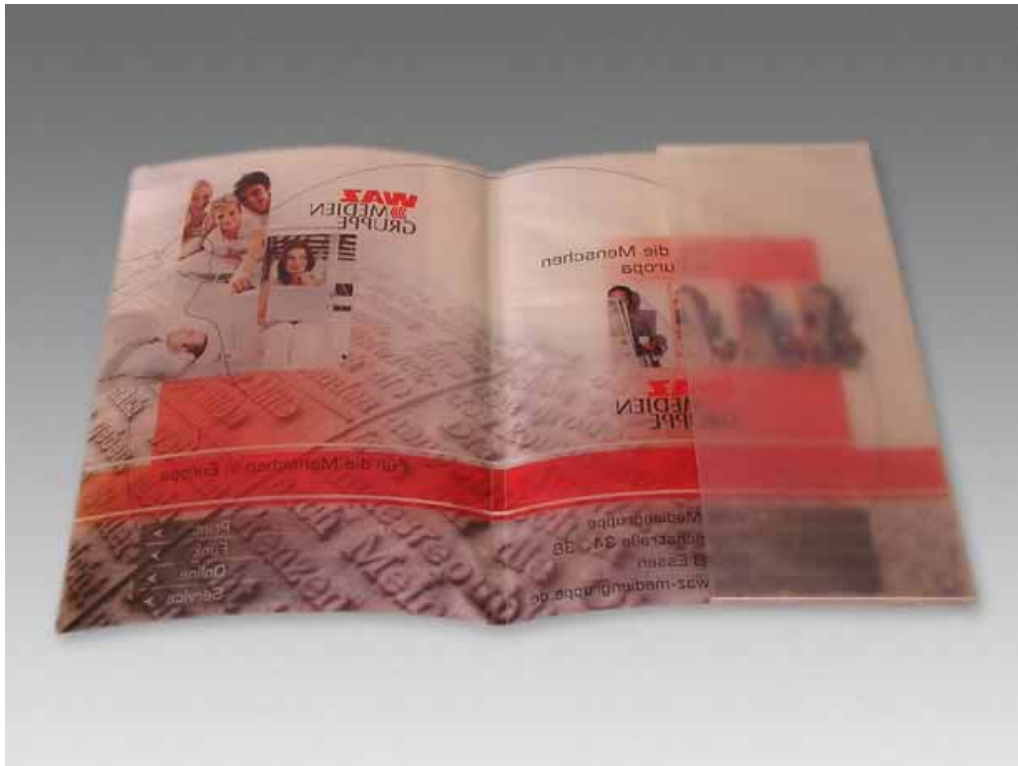

## AF 0491 Složka

Šířka: 230 | Hloubka: 7  
Výška: 310 | Tloušťka: 0,5