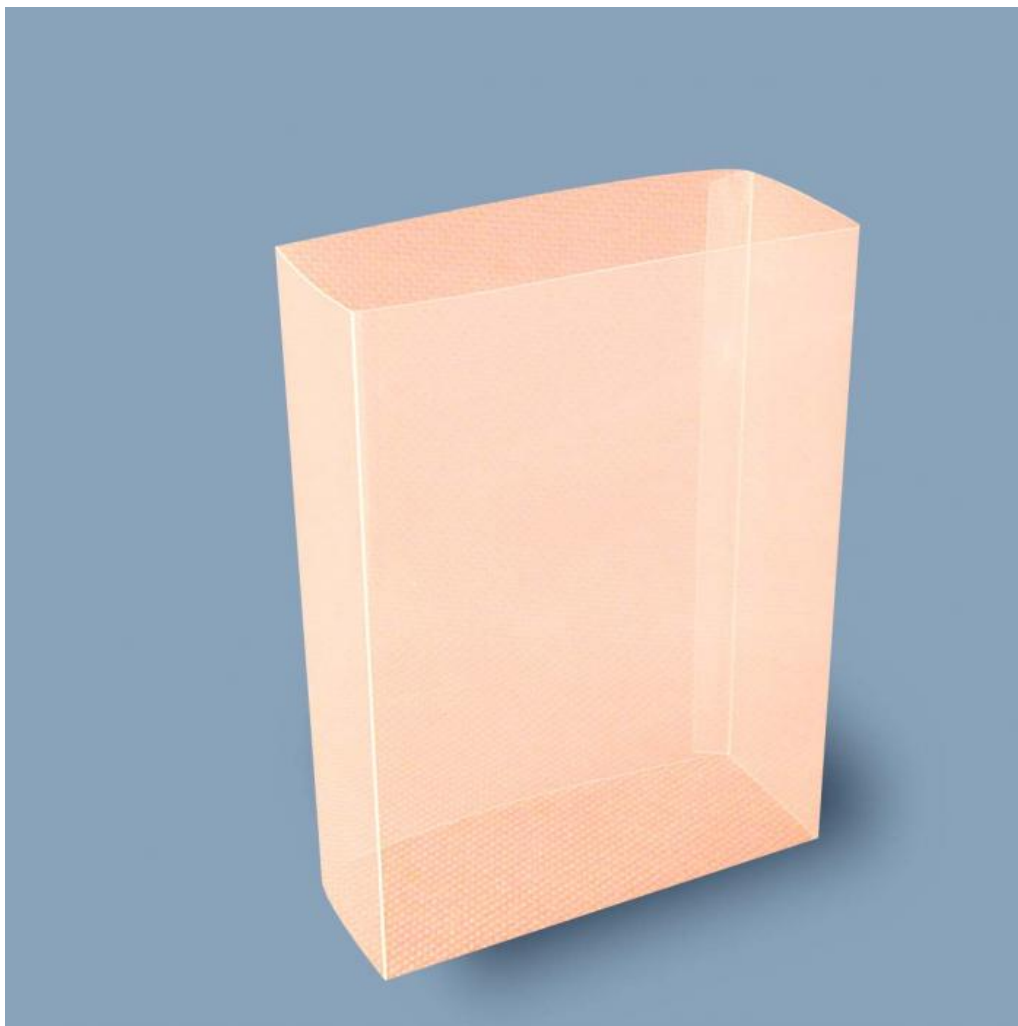

AF 0251 Rukáv

Šířka: 220 | Hloubka: 50
Výška: 280 | Tloušťka: 0,5